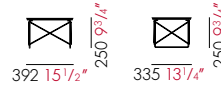

Occasional Table / LTR