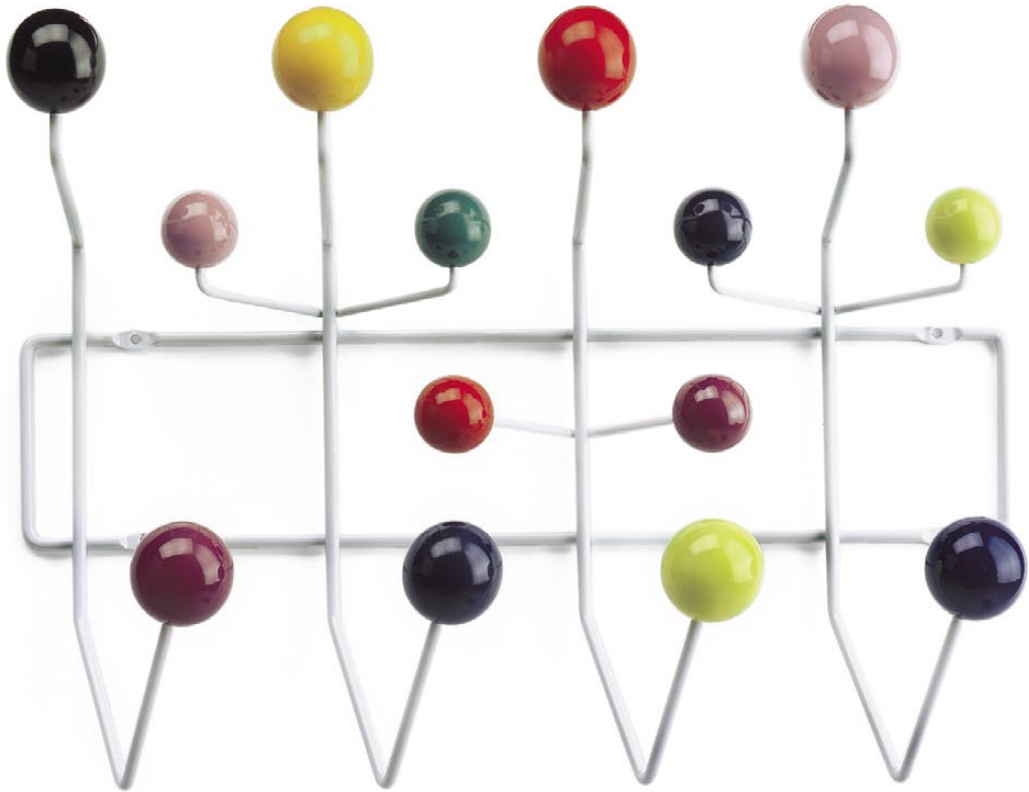

vitra.

Elliptical Table | Occasional Table

Hang it all Eames Collection

Charles & Ray Eames zählen zu den bedeutendsten Persönlichkeiten des Designs im 20. Jahrhundert. Ihr Werk war sehr vielseitig, sie haben Möbel entworfen, Filme gedreht, fotografiert, Ausstellungen konzipiert und ihr eigenes Haus auf damals bahnbrechende Weise geplant und realisiert.

Elliptical Table Rod Base / ETR

Charles & Ray Eames haben diesen Tisch 1951 entworfen. Seine elliptische, elegante Form ist ein raumbestimmendes Element mit einer Vielzahl von Einsatzmöglichkeiten, z.B. als Couchtisch, im Warte- oder Loungebereich. Mit den beiden verchromten Untergestellen, die schon beim Occasional Table eingesetzt wurden, bezieht sich der Tisch formal auf das von Eames vielfach variierte gestalterische Thema der gebogenen und zu einer statisch festen Konstruktion verschweissten Stahlröhre.

Hang it all

Hang it all (1953) ist eine aussergewöhnliche Garderobe. Anstelle einfacher Haken sollten farbige Holzkugeln Kinder dazu ermuntern, wie der Name »Hang it all« es ausdrückt, all ihre Sachen daran aufzuhängen: Jacken, Spielzeug, Rollschuhe, Puppen oder Rucksäcke. Auch ausserhalb des Kinderzimmers ist Hang it all eine fröhliche und funktionale Alternative. Die von Ray Eames gestaltete Verpackung wird originalgetreu reproduziert.

Programm-Merkmale

Elliptical Table Rod Base / ETR

Ovaler niedriger Couchtisch. Tischplatte aus Schichtholz mit Deckplatte aus Hartbelag. Untergestell aus Stahldraht, glanzverchromt.

Occasional Table / LTR (Low Table Rod Base)