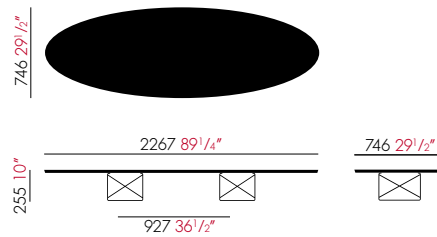

Programm-Merkmale

Elliptical Table Rod Base / ETR

Ovaler niedriger Couchtisch. Tischplatte aus Schichtholz mit Deckplatte aus Hartbelag. Untergestell aus Stahldraht, glanzverchromt.

Occasional Table / LTR (Low Table Rod Base)

Kollektion Vitra Design Museum. Beistelltischchen mit Untergestell aus Stahldraht, glanzverchromt, Tischplatte aus Schichtholz mit Deckplatte aus Hartbelag oder blattvergoldet und klar beschichtet.

Hang it all

Kollektion Vitra Design Museum. Garderobe aus Stahldraht weiss beschichtet, mit lackierten Holzkugeln in verschiedenen Farben.

Alle Masse in mm und inch

Elliptical Table Rod Base / ETR

Elliptical Table / ETR

Occasional Table / LTR

Leichte Farbabweichungen sind aus drucktechnischen Gründen möglich.

vitra.

Vitra International AG, Birsfelden, CH | Vitra Ges.m.b.H., Wien, A | NV Vitra Belgium SA, Diegem, B | Vitra AG, Birsfelden, Showroom: Zürich, CH | Vitra koncept, s.r.o., Praha, CZ | Vitra GmbH, Weil am Rhein, Showroom: Frankfurt, D | Vitra Hispania S.A., Madrid, Showroom: Barcelona, E, Lisboa, P | Vitra S.a.r.l., Paris, F | Vitra Ltd., London, GB | Vitra India Pvt Ltd., Mumbai, Showrooms: New Delhi, Bangalore, Hyderabad, IN | Vitra Internacional, S. de R.L. de C.V., Mexico DF, MX | Vitra (Nederland) B.V., Ouderkerk aan de Amstel, NL | Vitra Scandinavia AS, Oslo, N | Vitra International AG, Warszawa, PL | Vitra Furniture (Shanghai) Co., Ltd., Shanghai, PRC | Vitra International AG, Moscow, RU | Vitra Furniture Pte. Ltd., Singapore | Vitra Inc., New York, Culver City, San Francisco, Chicago, USA | info@vitra.com, www.vitra.com

2009, Art.-Nr. 097 312 11 Nothing contained in this folder may be reproduced without written permission.

vitra.® The authorised original.

All intellectual property rights, such as trade marks, patents and copyrights are reserved.

www.vitra.com