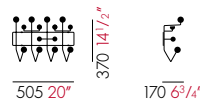

Kollektion Vitra Design Museum. Garderobe aus Stahldraht weiss beschichtet, mit lackierten Holzkugeln in verschiedenen Farben.

Alle Masse in mm und inch

Elliptical Table Rod Base / ETR

Occasional Table / LTR