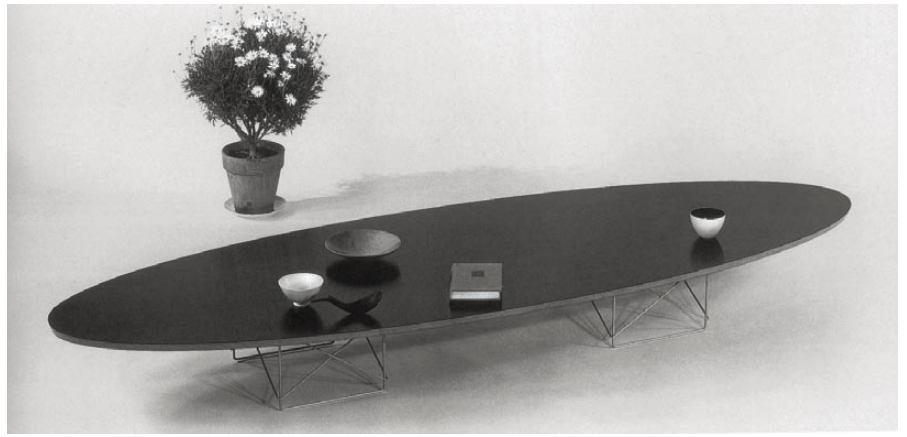

vitra.

Elliptical Table | Occasional Table

Hang it all Eames Collection

Charles & Ray Eames zählen zu den bedeutendsten Persönlichkeiten des Designs im 20. Jahrhundert. Ihr Werk war sehr vielseitig, sie haben Möbel entworfen, Filme gedreht, fotografiert, Ausstellungen konzipiert und ihr eigenes Haus auf damals bahnbrechende Weise geplant und realisiert.

Elliptical Table Rod Base / ETR

Charles & Ray Eames haben diesen Tisch 1951 entworfen. Seine elliptische, elegante Form ist ein raumbestimmendes Element mit einer Vielzahl von Einsatzmöglichkeiten, z.B. als Couchtisch, im Warte- oder Loungebereich. Mit den beiden verchromten Untergestellen, die schon beim Occasional Table eingesetzt wurden, bezieht sich der Tisch formal auf das von Eames vielfach variierte gestalterische Thema der gebogenen und zu einer statisch festen Konstruktion verschweissten Stahlröhre.

1953, Kinderzimmer mit Hang it all

© 2006 EAMES OFFICE LLC (www.eamesoffice.com)

Eames Haus, ca. 1950

Occasional Table / LTR

Der LTR (Low Table Rod Base, 1950) wurde von Charles und Ray Eames als kleines, variables Beistelltischchen entworfen und von ihnen selbst im Eames House in vielfacher Form eingesetzt. Noch heute finden sich dort zahlreiche dieser Tische, die – einzeln oder zu mehreren gruppiert – mit Gegenständen aus der Eames-Sammlung dekoriert sind oder einfach als Ablage neben Sessel und Sofa dienen. Kollektion Vitra Design Museum.

Programm-Merkmale

Elliptical Table Rod Base / ETR

Ovaler niedriger Couchtisch. Tischplatte aus Schichtholz mit Deckplatte aus Hartbelag. Untergestell aus Stahldraht, glanzverchromt.

Occasional Table / LTR (Low Table Rod Base)