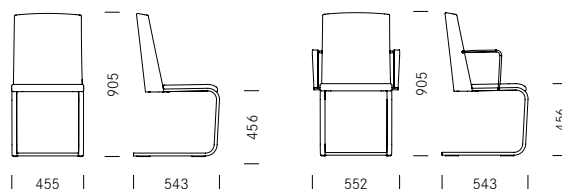

1_Masse Dimensions

Gina

Gina AL

2_Materialien Matériaux

Metall Métal

Anthrazitgrau matt | Stahl vernickelt
Gris anthracite mat | Acier nickelé

Polster Rembourrage

Stoff Tissu

Leder Cuir

Laser J
Keprotec
Decovin Nappa

Donna
Scandinavian
Montana

3_Optionen Options

Gestell vernickelt	Structure nickelée	☒
Gestell anthrazitgrau matt, Feinstruktur	Structure gris anthracite mat, structure fine	☐
Universal-Kunststoffgleiter	Glisseurs universels en matière synthétique	☒
Filzgleiter	Glisseurs en feutre	☐
Stoff oder Leder angeliefert	Tissu et cuir fournis	☐

Standard Standard
Optional En option