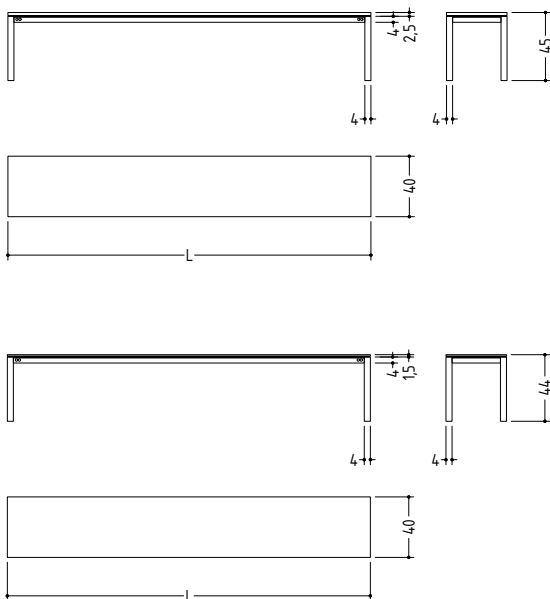

Details

Material Holz / Wood finishes:

- Eiche natur geölt; Eiche weiß pigmentiert geölt
- Eiche roheffekt gebeizt und lackiert; Eiche schlammfarbig gebeizt und lackiert; Eiche schwarz gebeizt und lackiert
- Eiche geräuchert natur geölt; Eiche geräuchert weiß roheffekt; Eiche geräuchert anthrazit geölt
- Euro. Nussbaum natur geölt; Am. Nussbaum natur geölt
- Eiche Altholz natur geölt; Eiche Altholz weiß pigmentiert geölt; Eiche Altholz geräuchert natur geölt
- Eiche geköhlt (Ton Schwarz); Eiche geköhlt / gekalkt (Ton Grau); Eiche geköhlt / stark gekalkt (Ton Silber); Eiche gelaugt (Ton Weiß); Eiche geköhlt / gelaugt / gekalkt (Ton Braun)
- Oiled natural oak; White pigmented oak oiled
- Stained and lacquered raw effect oak; Stained and lacquered mud-coloured oak; Stained and lacquered black oak
- Oiled natural smoked oak; White smoked oak raw effect; Oiled anthracite smoked oak
- Oiled natural european walnut; Oiled natural american walnut
- Oiled natural vintage oak; White pigmented vintage oak oiled; Oiled natural smoked vintage oak
- Charburned oak (Shade black); Charburned / limed oak (Shade grey); Charburned / heavily limed oak (Shade silver); Leached oak (Shade white); Charburned / leached / limed oak (Shade brown)

Material HPL / HPL finishes:

Aktuelle Kollektion siehe Materialübersicht (Verfügbarkeit kann sich ändern).

Current collection see material overview (Availability can change).

Wichtig / Important

Keine Garantie auf Lichtechtheit im Außenbereich sowie Fleckenbildung.
No guarantee of lightfastness and speckle in outdoor areas.

Material Stahl / Steel finishes:

RAL 9005 Tiefschwarz pulverbeschichtet;
RAL 9016 Verkehrsweiß pulverbeschichtet; V2A Edelstahl

RAL 9005 deep black powder coated;
RAL 9016 traffic white powder coated; V2A stainless steel

Maße (L x B x H) / Dimensions (L x W x H):

140 x 40 x 44 / 45 cm
160 x 40 x 44 / 45 cm
180 x 40 x 44 / 45 cm
200 x 40 x 44 / 45 cm
220 x 40 x 44 / 45 cm
240 x 40 x 44 / 45 cm
260 x 40 x 44 / 45 cm
279 x 40 x 44 / 45 cm

interior
innovation
award
2013

Winner