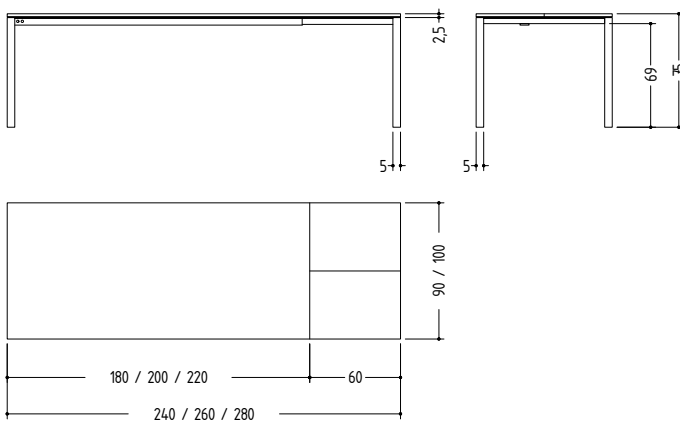

Details

Material Holz / Wood finishes:

- Eiche natur geölt; Eiche weiß pigmentiert geölt
- Eiche roheffekt gebeizt und lackiert; Eiche schlammfarbig gebeizt und lackiert; Eiche schwarz gebeizt und lackiert
- Eiche geräuchert natur geölt; Eiche geräuchert weiß roheffekt; Eiche geräuchert anthrazit geölt
- Amerikanischer Nussbaum natur geölt
- Oiled natural oak; White pigmented oak oiled
- Stained and lacquered raw effect oak; Stained and lacquered mud-coloured oak; Stained and lacquered black oak
- Oiled natural smoked oak; White smoked oak raw effect; Oiled anthracite smoked oak
- Oiled natural american walnut

Material Stahl / Steel finishes:

- RAL 9005 Tiefschwarz pulverbeschichtet;
- RAL 9016 Verkehrsweiß pulverbeschichtet
- RAL 9005 deep black powder coated;
- RAL 9016 traffic white powder coated

Maße (L x B x H) / Dimensions (L x W x H):

- 180+60 x 90/100 x 75 cm
- 200+60 x 90/100 x 75 cm
- 220+60 x 90/100 x 75 cm