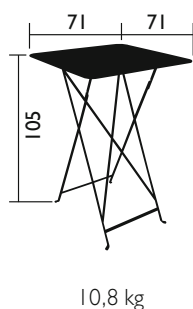

## DIMENSIONS (cm) / MABE (cm)

## DIMENSIONS (cm) / MABE (cm)

RANGE / KOLLEKTION

# BISTRO METAL

**5113**  
Folding high stool  
*Barhocker klappbar*

**0250**  
Folding high table  
2 persons  
*Bartisch klappbar  
2 Personen*