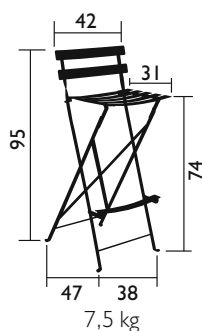

## DIMENSIONS (cm) / MABE (cm)

## DIMENSIONS (cm) / MABE (cm)

RANGE / KOLLEKTION

# BISTRO METAL

**5113**  
Folding high stool  
*Barhocker klappbar*

**0250**  
Folding high table  
2 persons  
*Bartisch klappbar  
2 Personen*