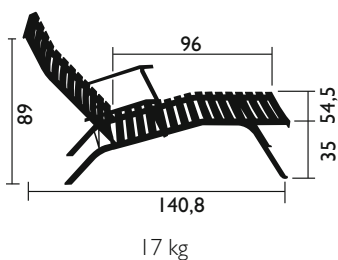

DIMENSIONS (cm) / MABE (cm)