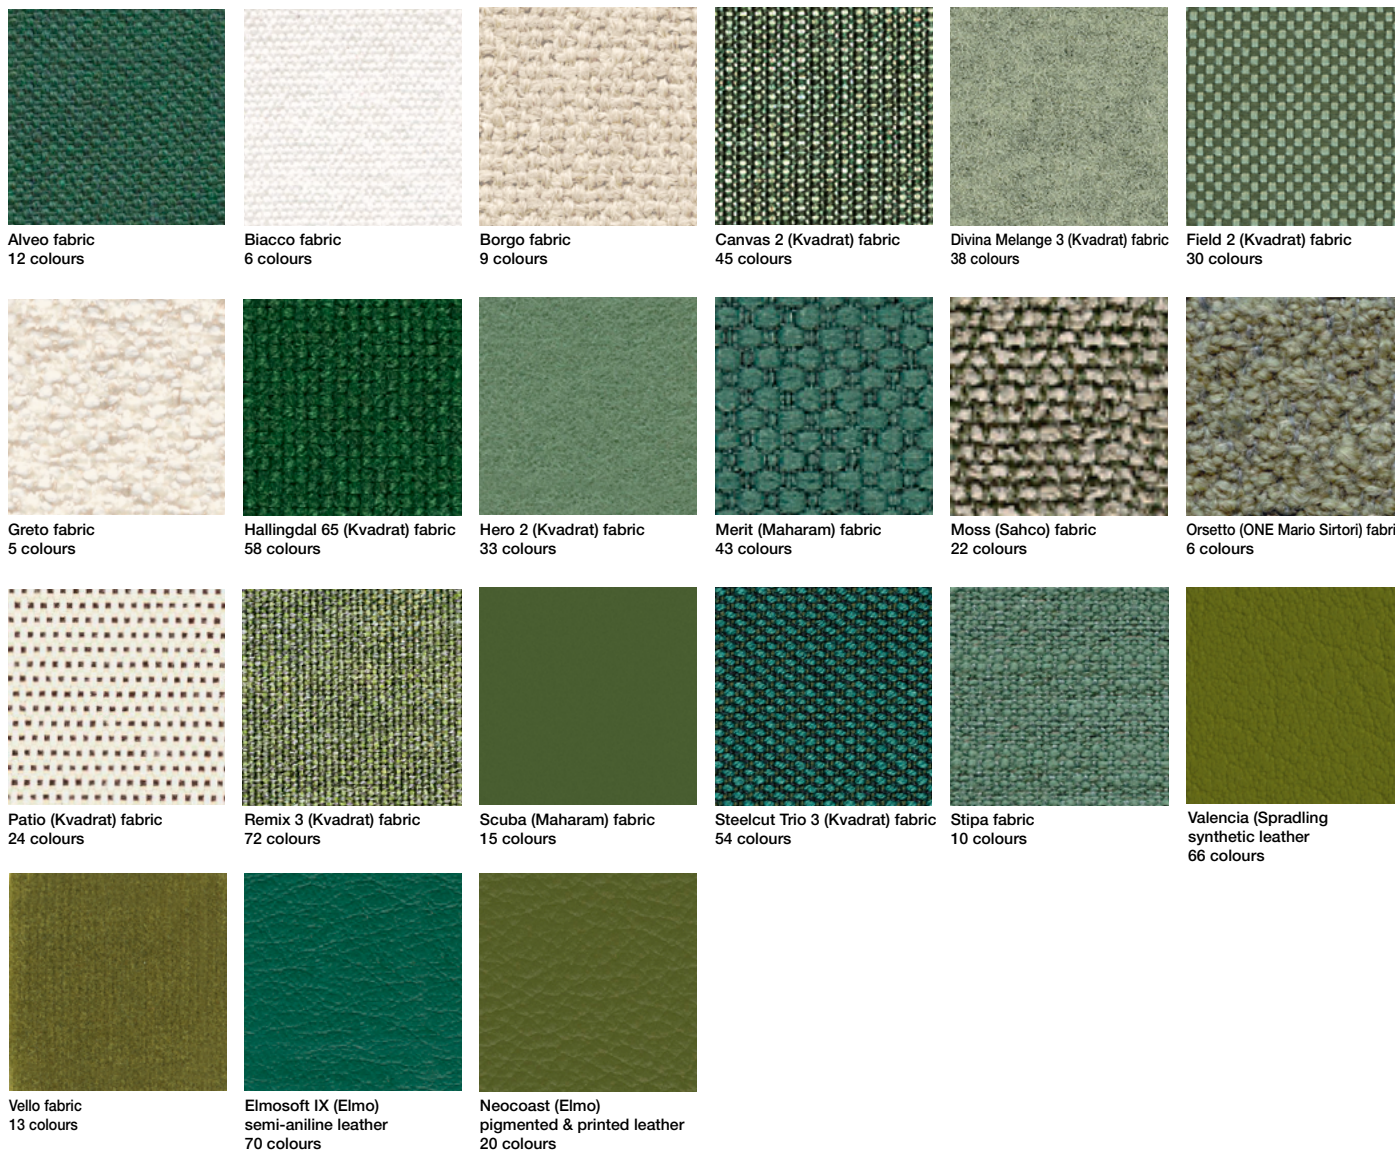

Alveo fabric 12 colours      Biacco fabric 6 colours      Borgo fabric 9 colours      Canvas 2 (Kvadrat) fabric 45 colours      Divina Melange 3 (Kvadrat) fabric 38 colours      Field 2 (Kvadrat) fabric 30 colours

Greto fabric 5 colours      Hallingdal 65 (Kvadrat) fabric 58 colours      Hero 2 (Kvadrat) fabric 33 colours      Merit (Maharam) fabric 43 colours      Moss (Sahco) fabric 22 colours      Orsetto (ONE Mario Sirtori) fabric 6 colours

Patio (Kvadrat) fabric 24 colours      Remix 3 (Kvadrat) fabric 72 colours      Scuba (Maharam) fabric 15 colours      Steelcut Trio 3 (Kvadrat) fabric 54 colours      Stipa fabric 10 colours      Valencia (Spradling synthetic leather) 66 colours

Vello fabric 13 colours      Elmosoft IX (Elmo) semi-aniline leather 70 colours      Neocoast (Elmo) pigmented & printed leather 20 colours

More finishes and coverings info:

[Materials & Finishes](#)